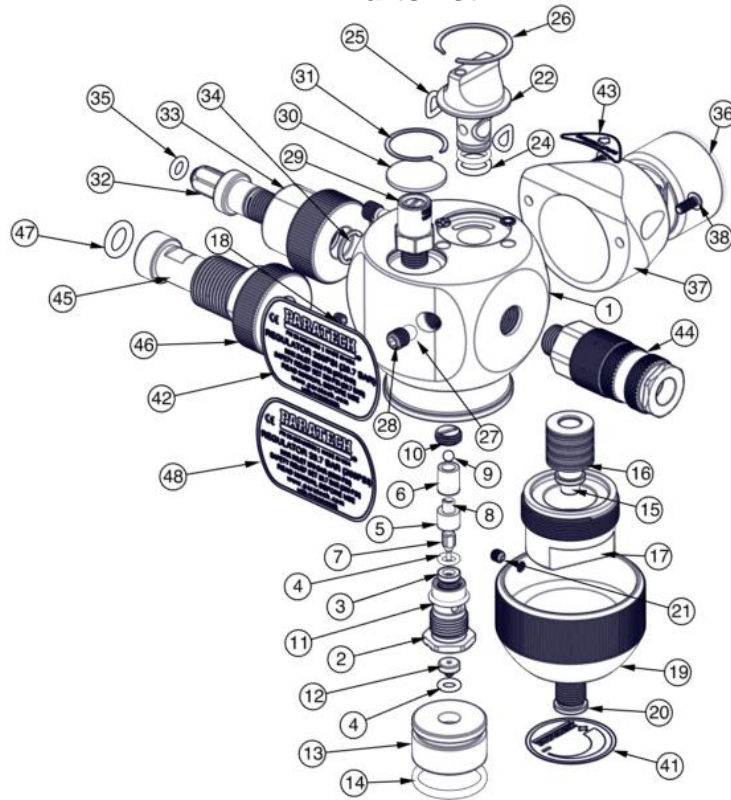

## STRUT REGULATOR

## 22-895400G3, 22-895400DG3 STRUT REGULATOR Parts list

ITEM	QTY	P/N	DESCRIPTION	ITEM	QTY	P/N	DESCRIPTION
1	1	895396	BODY, STRUT REGULATOR G3	25	2	890489	O-RING 5/16X.070 POLYURETH. 90
2	1	895413	CARTRIDGE HOUSING, REG.	26	1	895218	Ø1.25 INT RETAINING RING SS
3	1	895412	SEAT, MAIN, CARTR. REGULATOR	27	2	895419	Ø1/4" BRASS BALL
4	2	895513	O-RING AS-010 (1/4X.070) BN90	28	2	890893	5/16-24 X 5/16 SCH SET SCR SS
5	1	895414	SPACER FOR CARTRIDGE	29	1	890589	VENT RELIEF VALVE, 300 PSI
6	1	895415	FILTER, SINTER. FOR REGULTR	30	1	796V48	Ø1" POROUS MEDIA DISC
7	1	895411	NEEDLE, MAIN REG VALVE, CARTR.	31	1	796V43	Ø1 LD INT RET RING SS
8	1	895222	SPRING, NEEDLE VALVE	32	1	895334	NIPPLE 5500PSI CGA 347 SHORT
9	1	891135	BALL 5/32 440-C SS GRADE 24	33	1	895336	NUT, 5500PSI CGA 347 SHORT
10	1	895416	END CAP, CARTRIDGE	34	1	015779	RET. CRESCENT RING 1/2" SHAFT
11	1	890252	O-RING AS-015 90BN (9/16X.070)	35	1	550195	O-RING 1/4X.070 POLYURETHANE90
12	1	895418	SEAT, VENT, CARTR. REGULATOR	36	1	890594	GAUGE 1.5" 400 PSI 1/8 BACK MT
13	1	895217	PISTON, VENT REGULATOR G3.	37	1	890957	GAUGE HOUSING REGULATOR G3
14	1	895247	O-RING AS-121 1-1/16X.103 BN70	38	2	670378	M4-.7 X 10 BTNHD TORX SS
15	1	895322	PIN - 20MM DISC GUIDE	39	1	895OFF	ROUND LABEL OFF, RED G3
16	16	895273	DISC SPRNG 20X10.2X1MM L=1.55	40	1	895ON	ROUND LABEL ON, GREEN G3
17	1	895348	REAR CAP FOR DISC REGULATOR G3	41	1	895311	LABEL 1.5"DIA FOR REG. KNOB
18	1	895278	SET SCR #10-24 X .25 CONE P SS	42	1	895400G3L	LABEL FOR G3 STRUT REGULATOR
19	1	895347	KNOB FOR REGULATOR G3	43	1	895102	LABEL, OULET PRESSURE
20	1	895327	SCR, PRESS, ADJ KNOB, REG G3	44	1	890703V	CPLG 1/4 NPSM OPEN VENT ASM
21	1	550093	SET SCR 10-24 3/16 CUPSS W/NYL	45	1	895367	NIPPLE - DIN
22	1	890498	KNOB, ON/OFF REGULATOR G3	46	1	895353	NUT, 5500 PSI DIN
23	1	890935	SPRING PIN 3/32 X 5/16 S.S	47	1	891154	O-RING AS-111 7/16X.103 BN70
24	2	550174	O-RING AS-013 (7/16X.070) BN70	48	1	895400DG3L	LABEL, G3 DIN STRUT REGULATOR